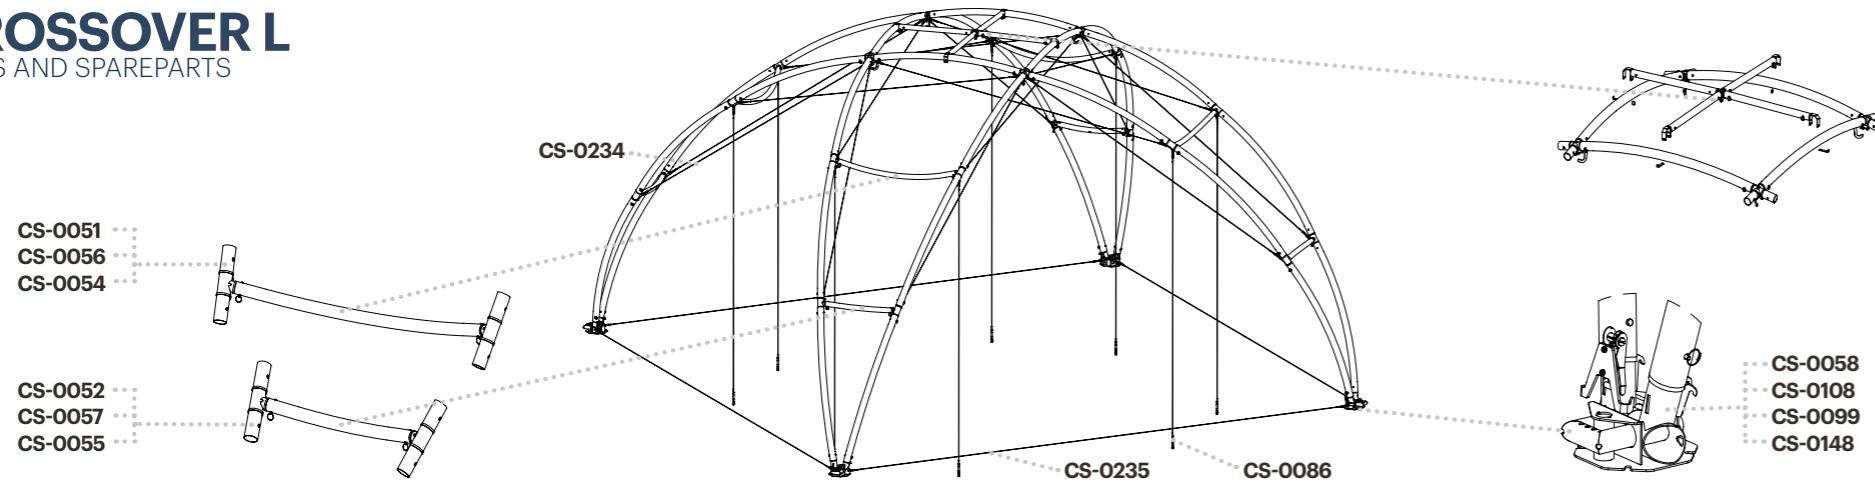

# CROSSOVER L

ITEMS AND SPAREPARTS

 **28x CS-0049**  
Main profile  
ø90 mm - 219 cm  
per piece: € **103,00**

 **4x CS-0335**  
Sub frame beam  
ø70 mm - 108 cm  
per piece: € **40,00**

 **4x CS-0054**  
Upper sub profile  
ø70 mm - 179 cm  
per piece: € **92,00**

 **4x CS-0055**  
Lower sub profile  
ø70 mm - 101 cm  
per piece: € **66,00**

 **30x CS-0105**  
Locking pin (small)  
ø70 mm profile  
per 20pcs € **25,00**  
per 30pcs € **36,00**  
per 40pcs € **46,00**