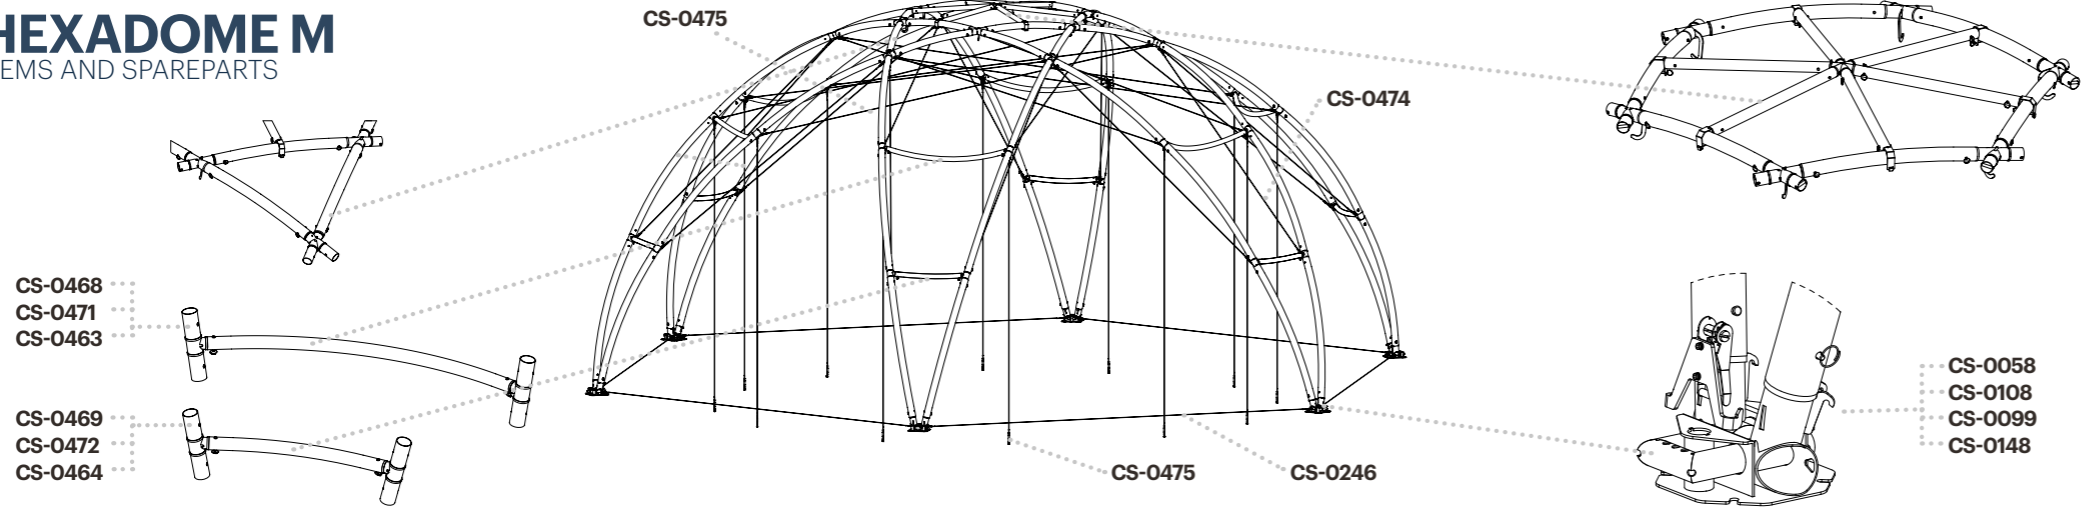

HEXADOME M

ITEMS AND SPAREPARTS

 **18x CS-0460**
Upper main profile
ø90 mm - 118 cm
per piece: € 80,00

 **6x CS-0465**
Sub frame beam
ø70 mm - 113 cm
per piece: € 38,00

 **6x CS-0464**
Lower (short) sub profile
ø70 mm - 98 cm
per piece: € 69,00

 **6x CS-0463**
Upper (long) sub profile
ø70 mm - 175 cm
per piece: € 82,00

 **36x CS-0462**
Lower main profile
ø90 mm - 208 cm
per piece: € 102,00

 **40x CS-0105**
Locking pin (small)
ø70 mm profile
per 20pcs € 25,00
per 30pcs € 36,00
per 40pcs € 46,00

 **6x CS-0337**
Locking strip
per piece: € 8,00

 **6x CS-0058**
Foot connector Left
per piece: € 80,00

 **6x CS-0108**
Foot connector Right
per piece: € 80,00

 **6x CS-0099**
Anchor slide
per piece: € 47,00