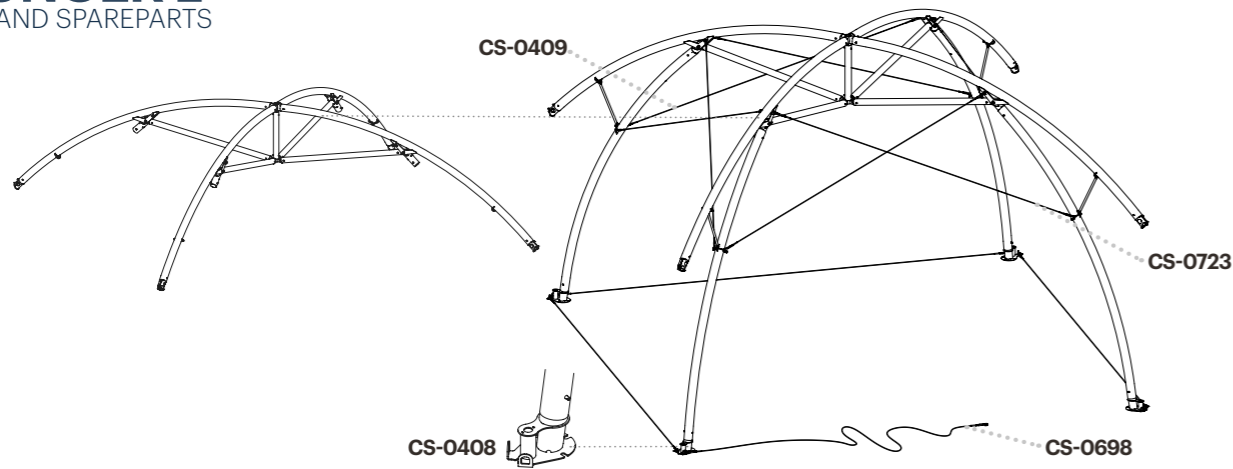

LOUNGER L

ITEMS AND SPAREPARTS

	4x CS-0721 Roof profile ø90 mm - 378 cm	per piece: € 360,00
	4x CS-0722 Sub profile ø70 mm - 170 cm	per piece: € 115,00
	1x CS-0633 Center profile ø70 mm - 62 cm	per piece: € 40,00
	4x CS-0724 Stabilization rod ø20 mm - 51 cm	per piece: € 45,00
	4x CS-0398 Leg profile ø90 mm - 342 cm	per piece: € 198,00