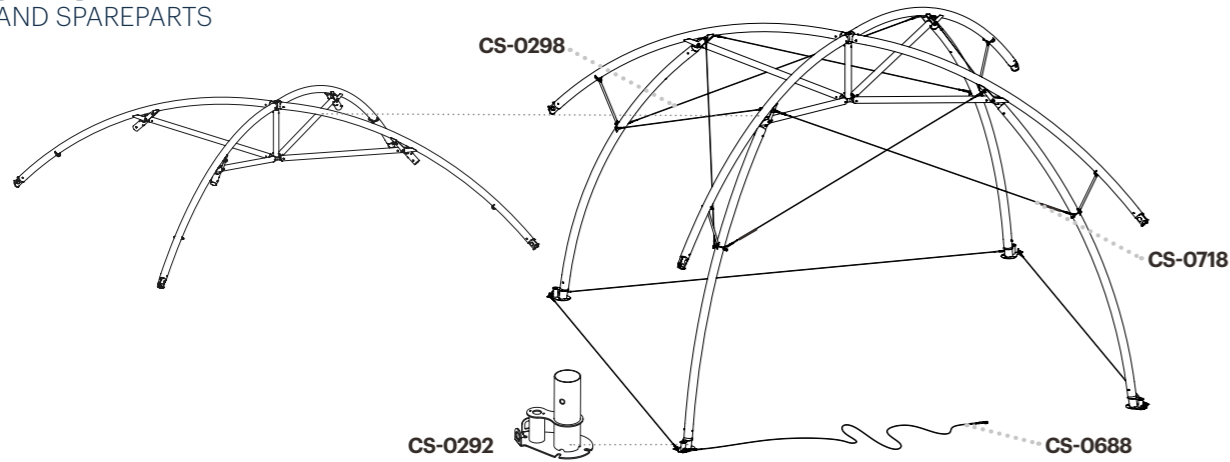

LOUNGER M

ITEMS AND SPAREPARTS

	4x CS-0716 Roof profile ø90 mm - 300 cm	per piece: € 375,00
	4x CS-0717 Sub profile ø70 mm - 138 cm	per piece: € 99,00
	1x CS-0633 Center profile ø70 mm - 62 cm	per piece: € 33,00
	4x CS-0719 Stabilization rod ø20 mm - 47 cm	per piece: € 33,00
	4x CS-0287 Leg profile ø90 mm - 308 cm	per piece: € 212,00